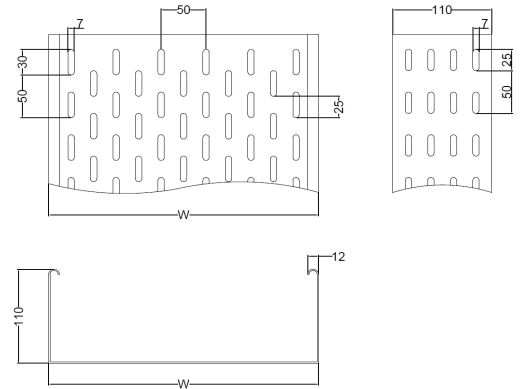

Technical data sheet

LIGHT DUTY CABLE TRAYS GALVANIZED ACC.TO EN 10346

- ◆ **PRODUCER** METALLODOMI SA
- ◆ **DESCRIPTION** LIGHT DUTY CABLE TRAYS / SIDE HEIGHT H110
- ◆ **MATERIAL** GALVANIZED STEEL ACCORDING TO EN 10346
- ◆ **LENGTH** 3000mm
- ◆ **USE** DRY INDOOR FACILITIES

CODE	WIDTH (W) mm	HEIGHT (H) mm	THICKNESS mm
010.100110075	100	110	0.75
010.150110075	150	110	0.75
010.200110075	200	110	0.75
010.300110100	300	110	1.00
010.400110100	400	110	1.00
010.500110100	500	110	1.00
010.600110100	600	110	1.00

CABLE TRAY H:110 LOADING DIAGRAM

CABLE TRAY H:110 LOADING DIAGRAM

ISO 9001:2015