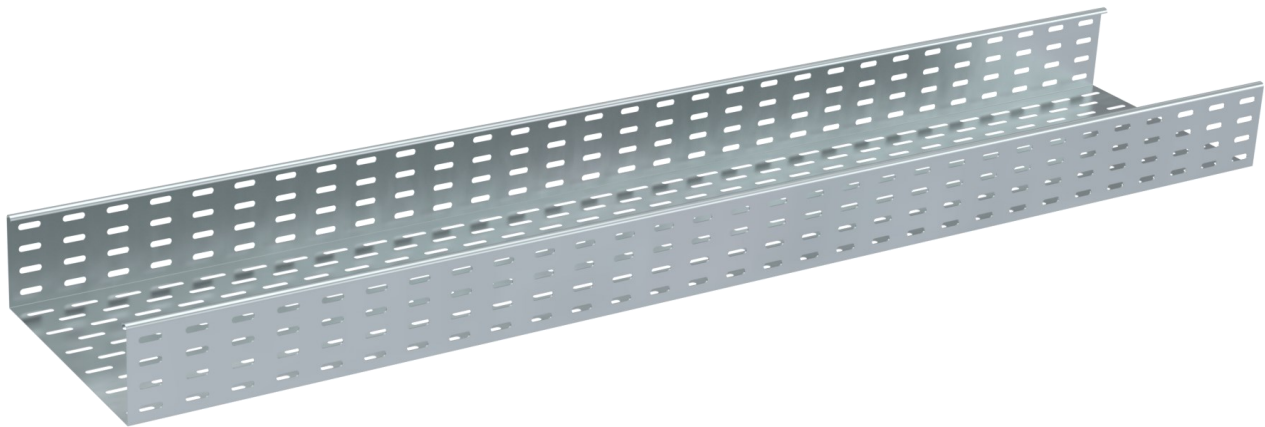

Technical data sheet

LIGHT DUTY CABLE TRAYS GALVANIZED ACC.TO EN 10346

- ◆ **PRODUCER** METALLODOMI SA
- ◆ **DESCRIPTION** LIGHT DUTY CABLE TRAYS / SIDE HEIGHT H110
- ◆ **MATERIAL** GALVANIZED STEEL ACCORDING TO EN 10346
- ◆ **LENGTH** 3000mm
- ◆ **USE** DRY INDOOR FACILITIES

CODE	WIDTH (W) mm	HEIGHT (H) mm	THICKNESS mm
010.100110075	100	110	0.75
010.150110075	150	110	0.75
010.200110075	200	110	0.75
010.300110100	300	110	1.00
010.400110100	400	110	1.00
010.500110100	500	110	1.00
010.600110100	600	110	1.00