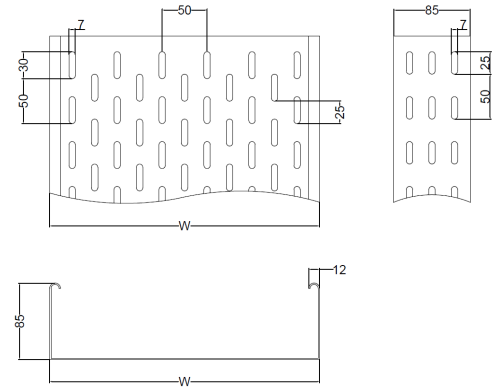

# Technical data sheet

LIGHT DUTY CABLE TRAYS GALVANIZED ACC.TO EN 10346

- ◆ PRODUCER METALLODOMI SA
- ◆ DESCRIPTION LIGHT DUTY CABLE TRAYS / SIDE HEIGHT H85
- ◆ MATERIAL GALVANIZED STEEL ACCORDING TO EN 10346
- ◆ LENGTH 3000mm
- ◆ USE DRY INDOOR FACILITIES

CODE	WIDTH (W) mm	HEIGHT (H)mm	THICKNESS mm
010.100085075	100	85	0.75
010.150085075	150	85	0.75
010.200085075	200	85	0.75
010.300085075	300	85	0.75
010.400085100	400	85	1.00
010.500085100	500	85	1.00
010.600085100	600	85	1.00

**CABLE TRAY H:85 LOADING DIAGRAM**

**CABLE TRAY H:85 LOADING DIAGRAM**

ISO 9001:2015