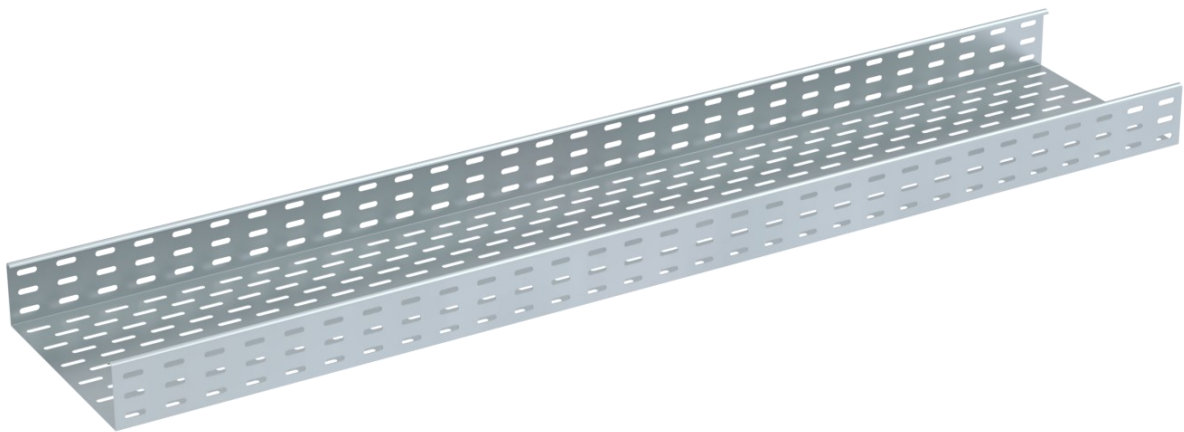

# Technical data sheet

LIGHT DUTY CABLE TRAYS GALVANIZED ACC.TO EN 10346

- ◆ PRODUCER METALLODOMI SA
- ◆ DESCRIPTION LIGHT DUTY CABLE TRAYS / SIDE HEIGHT H85
- ◆ MATERIAL GALVANIZED STEEL ACCORDING TO EN 10346
- ◆ LENGTH 3000mm
- ◆ USE DRY INDOOR FACILITIES

CODE	WIDTH (W) mm	HEIGHT (H)mm	THICKNESS mm
010.100085075	100	85	0.75
010.150085075	150	85	0.75
010.200085075	200	85	0.75
010.300085075	300	85	0.75
010.400085100	400	85	1.00
010.500085100	500	85	1.00
010.600085100	600	85	1.00