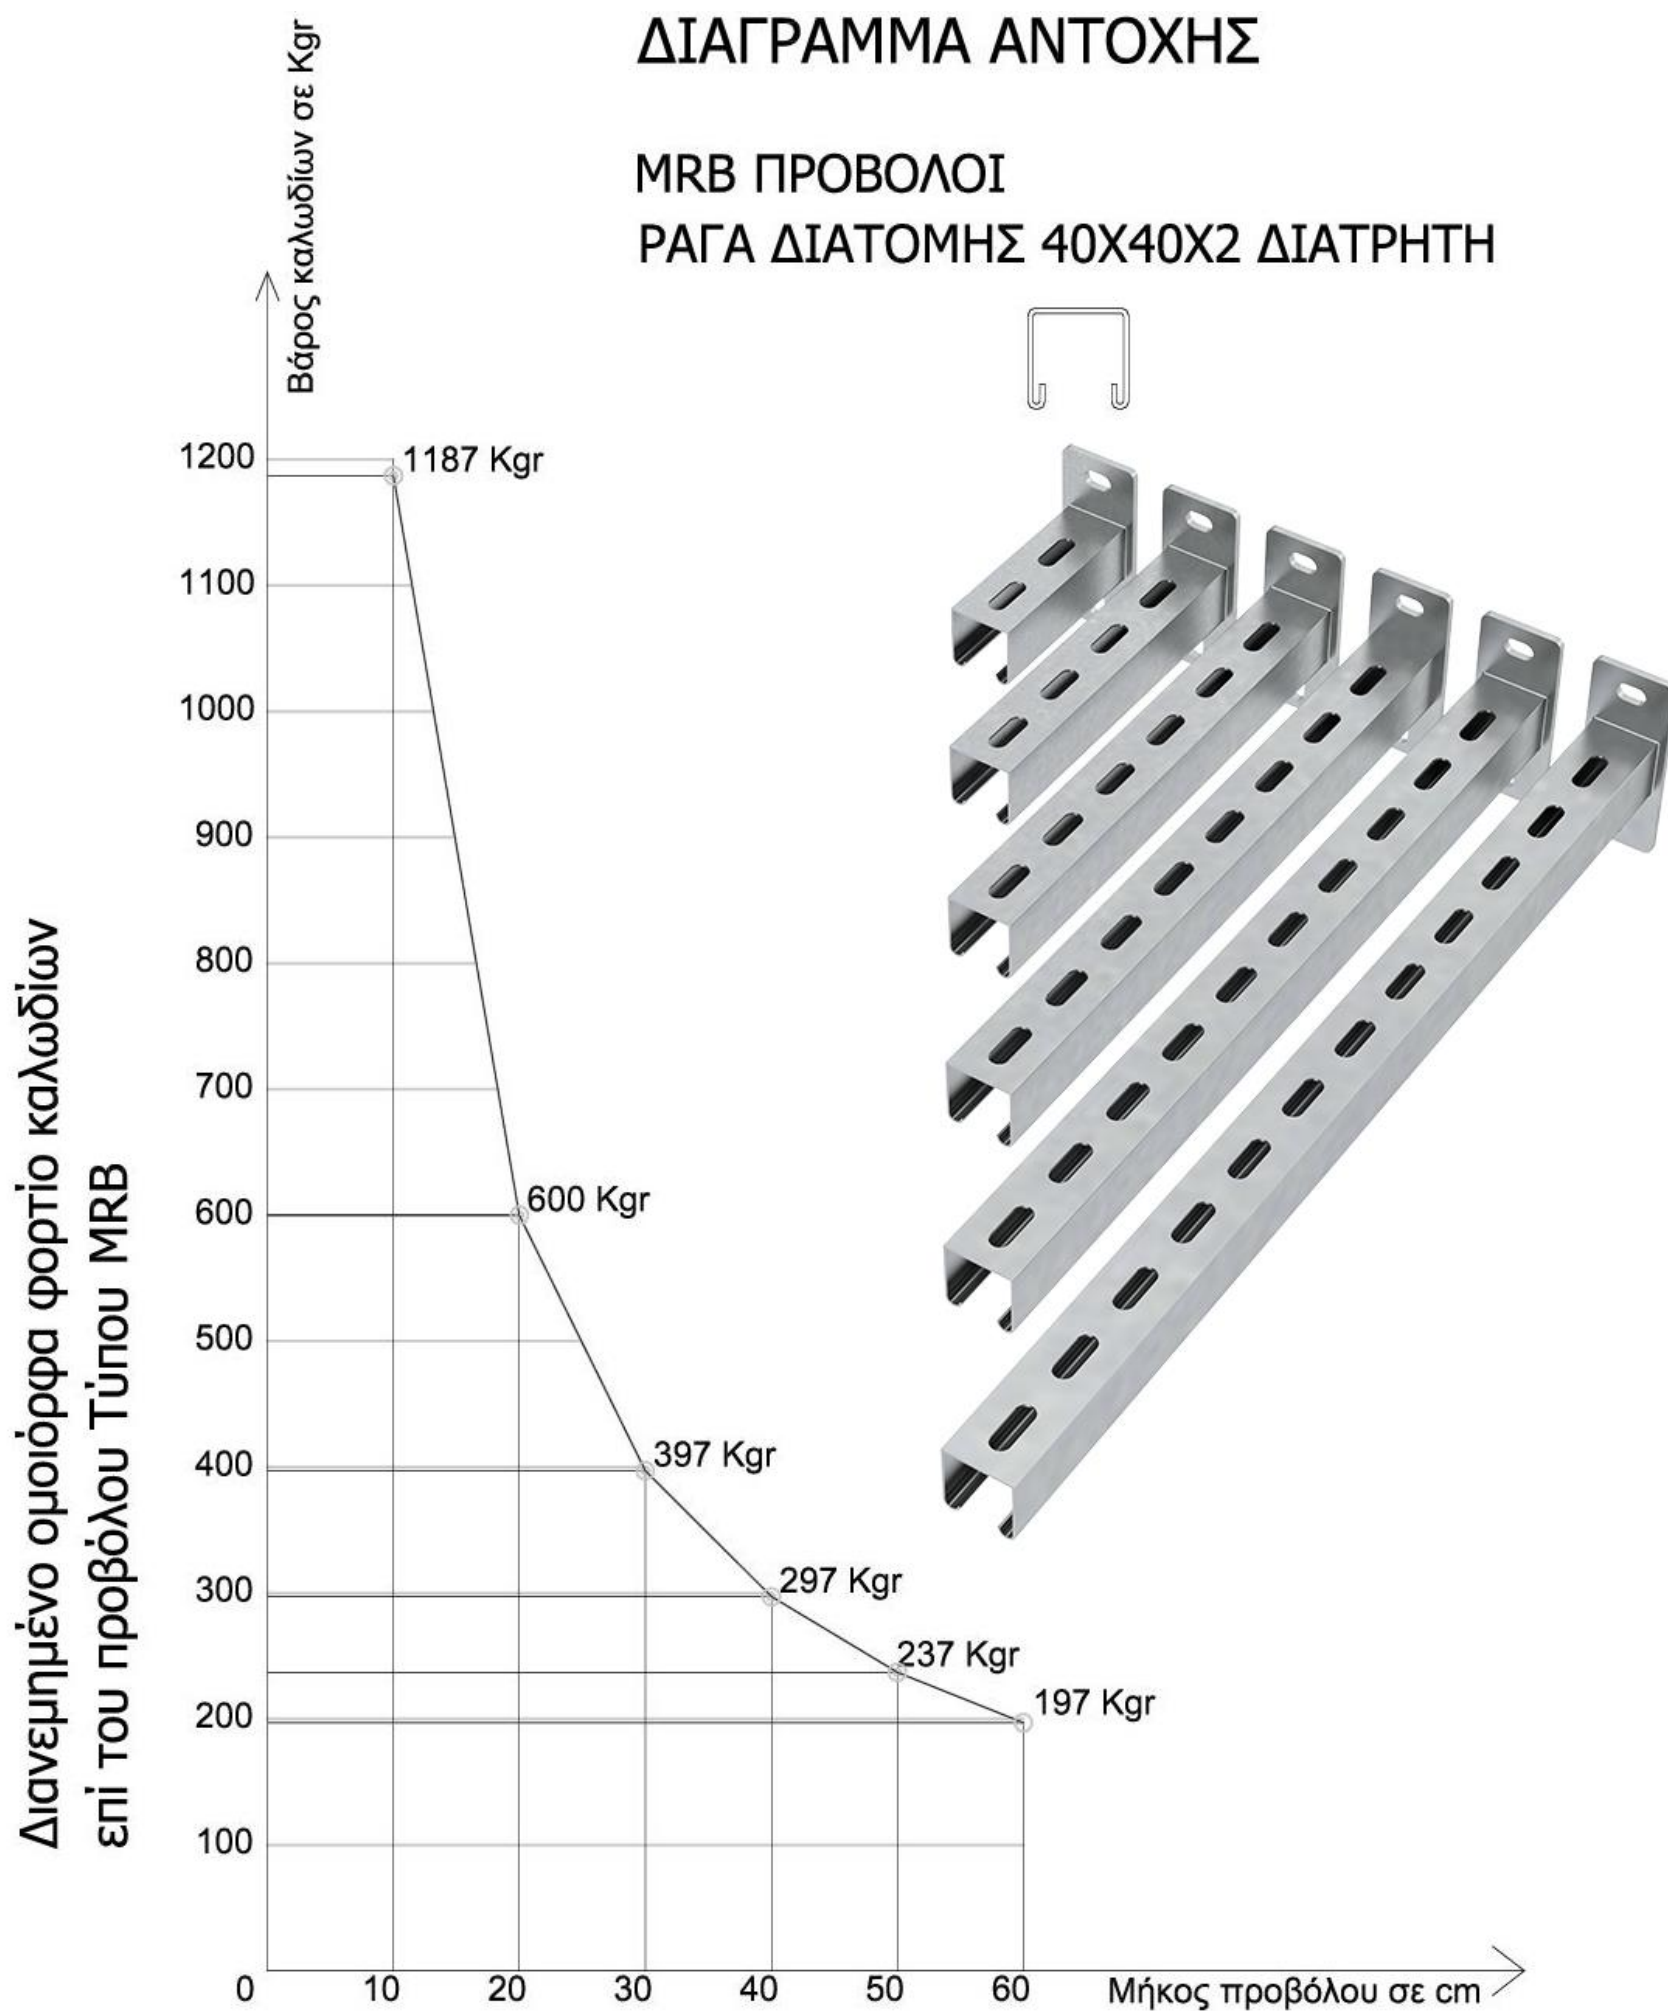

- ΚΑΤΑΣΚΕΥΑΣΤΗΣ
  - ΠΕΡΙΓΡΑΦΗ
  - ΥΛΙΚΟ
  - ΜΗΚΟΣ ΠΑΡΑΓΟΜΕΝΩΝ ΤΕΜΑΧΙΩΝ
  - ΧΡΗΣΗ
- ΜΕΤΑΛΛΟΔΟΜΗ ΑΒΕΕ  
ΠΡΟΒΟΛΟΣ ΡΑΓΑΣ MRB  
ΛΑΜΑΡΙΝΑ ΓΑΛΒ/ΝΗ ΕΝ ΘΕΡΜΩ ΚΑΤΑ ΕΝ 1461  
100mm – 600mm  
ΕΓΚΑΤΑΣΤΑΣΕΙΣ ΕΣΩΤΕΡΙΚΩΝ & ΕΞΩΤΕΡΙΚΩΝ ΧΩΡΩΝ

ΚΩΔΙΚΟΣ	ΠΕΡΙΓΡΑΦΗ	ΜΗΚΟΣ (mm)
072.MRB100	ΠΡΟΒΟΛΟΣ ΡΑΓΑΣ MRB 100mm	100
072.MRB200	ΠΡΟΒΟΛΟΣ ΡΑΓΑΣ MRB 200mm	200
072.MRB300	ΠΡΟΒΟΛΟΣ ΡΑΓΑΣ MRB 300mm	300
072.MRB400	ΠΡΟΒΟΛΟΣ ΡΑΓΑΣ MRB 400mm	400
072.MRB500	ΠΡΟΒΟΛΟΣ ΡΑΓΑΣ MRB 500mm	500
072.MRB600	ΠΡΟΒΟΛΟΣ ΡΑΓΑΣ MRB 600mm	600

## ΔΙΑΓΡΑΜΜΑ ΑΝΤΟΧΗΣ

MRB ΠΡΟΒΟΛΟΙ

ΡΑΓΑ ΔΙΑΤΟΜΗΣ 40X40X2 ΔΙΑΤΡΗΤΗ

Μήκος προβόλου Τύπου MRB  
διατομής 40X40X2