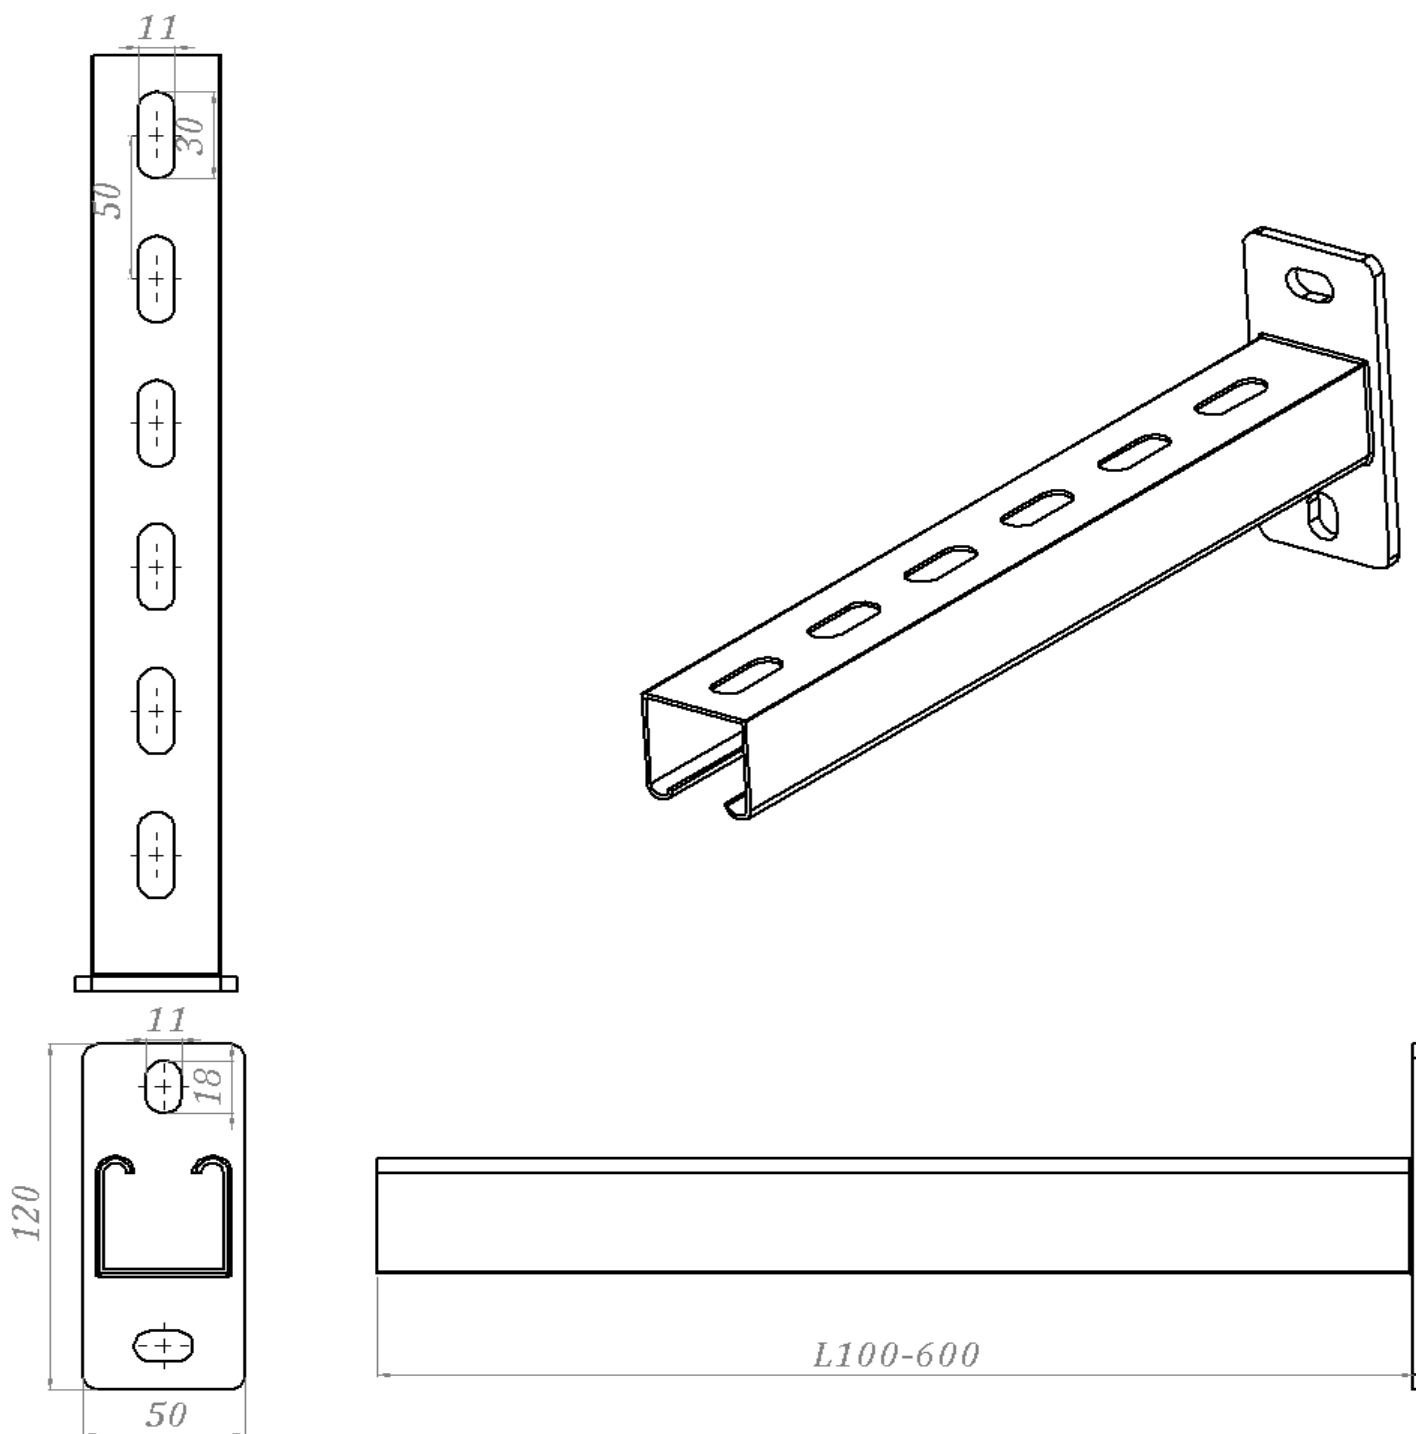

- ΚΑΤΑΣΚΕΥΑΣΤΗΣ
  - ΠΕΡΙΓΡΑΦΗ
  - ΥΛΙΚΟ
  - ΜΗΚΟΣ ΠΑΡΑΓΟΜΕΝΩΝ ΤΕΜΑΧΙΩΝ
  - ΧΡΗΣΗ
- ΜΕΤΑΛΛΟΔΟΜΗ ΑΒΕΕ  
ΠΡΟΒΟΛΟΣ ΡΑΓΑΣ MRB  
ΛΑΜΑΡΙΝΑ ΓΑΛΒ/ΝΗ ΕΝ ΘΕΡΜΩ ΚΑΤΑ ΕΝ 1461  
100mm – 600mm  
ΕΓΚΑΤΑΣΤΑΣΕΙΣ ΕΣΩΤΕΡΙΚΩΝ & ΕΞΩΤΕΡΙΚΩΝ ΧΩΡΩΝ

ΚΩΔΙΚΟΣ	ΠΕΡΙΓΡΑΦΗ	ΜΗΚΟΣ (mm)
072.MRB100	ΠΡΟΒΟΛΟΣ ΡΑΓΑΣ MRB 100mm	100
072.MRB200	ΠΡΟΒΟΛΟΣ ΡΑΓΑΣ MRB 200mm	200
072.MRB300	ΠΡΟΒΟΛΟΣ ΡΑΓΑΣ MRB 300mm	300
072.MRB400	ΠΡΟΒΟΛΟΣ ΡΑΓΑΣ MRB 400mm	400
072.MRB500	ΠΡΟΒΟΛΟΣ ΡΑΓΑΣ MRB 500mm	500
072.MRB600	ΠΡΟΒΟΛΟΣ ΡΑΓΑΣ MRB 600mm	600

## ΔΙΑΓΡΑΜΜΑ ΑΝΤΟΧΗΣ

MRB ΠΡΟΒΟΛΟΙ

ΡΑΓΑ ΔΙΑΤΟΜΗΣ 40X40X2 ΔΙΑΤΡΗΤΗ

Μήκος προβόλου Τύπου MRB  
διατομής 40X40X2